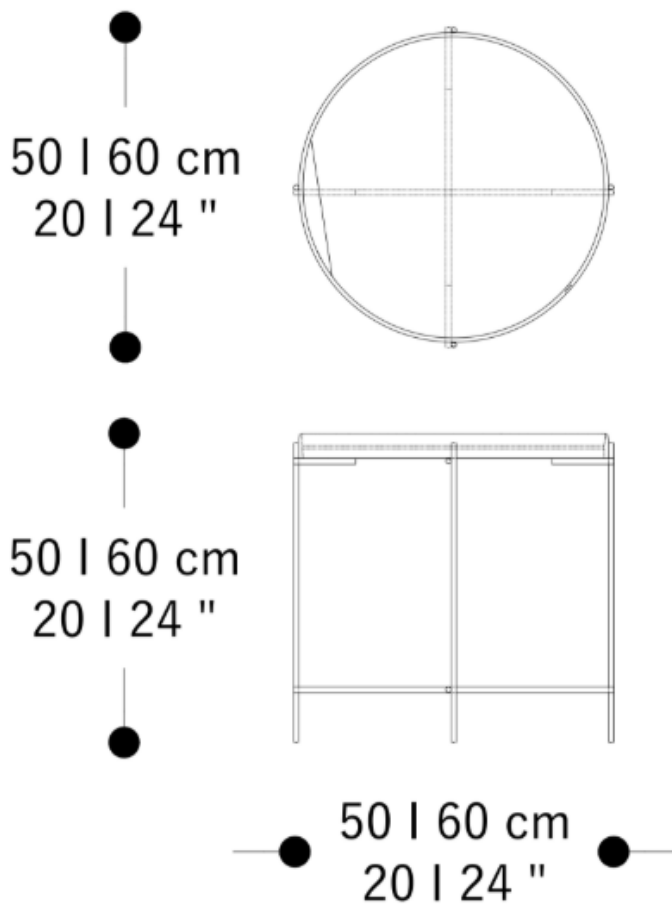

MESA LATERAL E DE CENTRO
PORTE

BRETON

MESA DE CENTRO

GARANTIA: 1 ano a partir da data de entrega

EMBALAGEM: Os pés são envolvidos em polietileno e estrutura envolvida em papelão maleável. Toda peça é embalada em saco plástico, encaixotadas e engradadas.

MESA LATERAL E DE CENTRO

PORTE

BRETON

MESA LATERAL

GARANTIA: 1 ano a partir da data de entrega

EMBALAGEM: Os pés são envolvidos em polietileno e estrutura envolvida em papelão maleável. Toda peça é embalada em saco plástico, encaixotadas e engradadas.

MESA LATERAL E DE CENTRO
PORTE

BRETON

 Estruturadas em aço carbono pintado ou inox polido e tampo em madeira laminada manualmente, está disponível em diversas alturas e diâmetros. Medidas especiais disponíveis sob consulta.