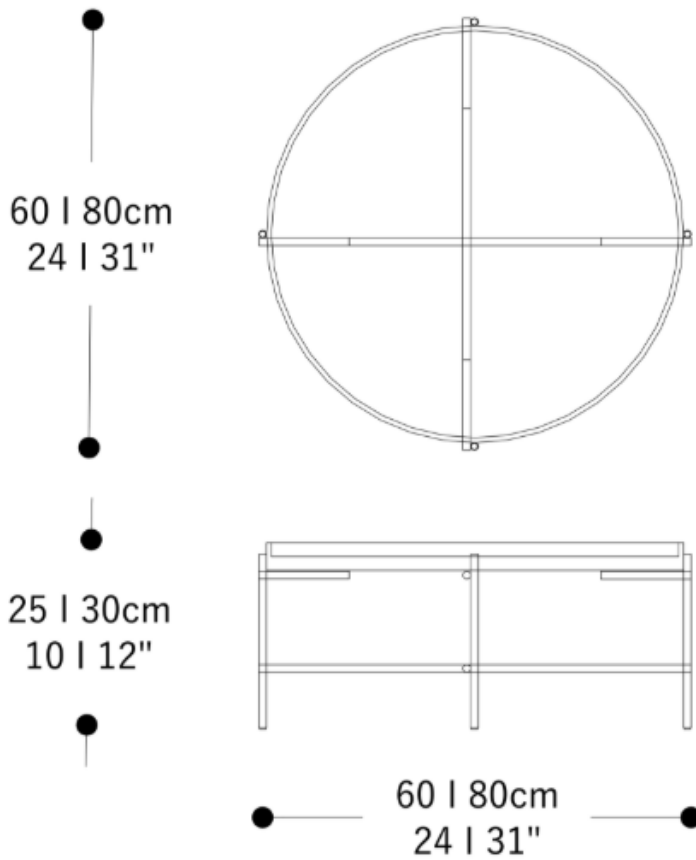

BRETON

MESA LATERAL E DE CENTRO
PORTE

COLEÇÃO MARROCOS

com delicados pés em aço carbono pintado e tampos em diferentes tons de madeira laminada, as mesinhas de centro e laterais são versáteis e extremamente funcionais. O conjunto é composto por peças com alturas e diâmetros distintos, adaptando-se perfeitamente a qualquer ambiente.

MESA LATERAL E DE CENTRO
PORTE

BRETON

MESA DE CENTRO

GARANTIA: 1 ano a partir da data de entrega

EMBALAGEM: Os pés são envolvidos em polietileno e estrutura envolvida em papelão maleável. Toda peça é embalada em saco plástico, encaixotadas e engradadas.

MESA LATERAL E DE CENTRO

PORTE

BRETON

MESA LATERAL

GARANTIA: 1 ano a partir da data de entrega

EMBALAGEM: Os pés são envolvidos em polietileno e estrutura envolvida em papelão maleável. Toda peça é embalada em saco plástico, encaixotadas e engradadas.

MESA LATERAL E DE CENTRO
PORTE

BRETON

 Estruturadas em aço carbono pintado ou inox polido e tampo em madeira laminada manualmente, está disponível em diversas alturas e diâmetros. Medidas especiais disponíveis sob consulta.